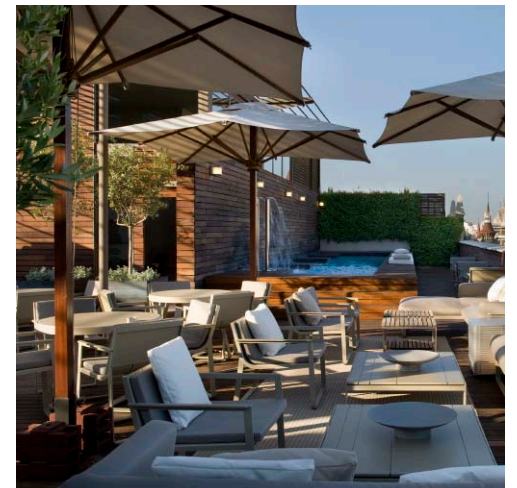

OMMM

Salas de reunión / Meeting space

Ommession Club

Terraza / Terrace

OMMM

Salas de reunión / Meeting space

	m ²	 Altura Height	 Longitud Lenght	 Ancho Width	 Imperial Boardroom	 Escuela Seminar	 Teatro Theater	 Cocktail Cocktail	 Banquete Banquet
Passeig de Gràcia	70	2,75	14	5	30	28	42	60	40
Rosselló	40	2,75	9	4,5	18	18	35	30	24
Passeig de Gracia — Rosselló	110	2,75	23	5	34	46	72	100	68
Sala 1 / Meeting room 1	60	2,3	10	6	20	24	25		
Sala 2 / Meeting room 2	30	2,3	5	6	8				
OmmSession	200	3	14	14				120	
Terraza / Terrace	200							90	