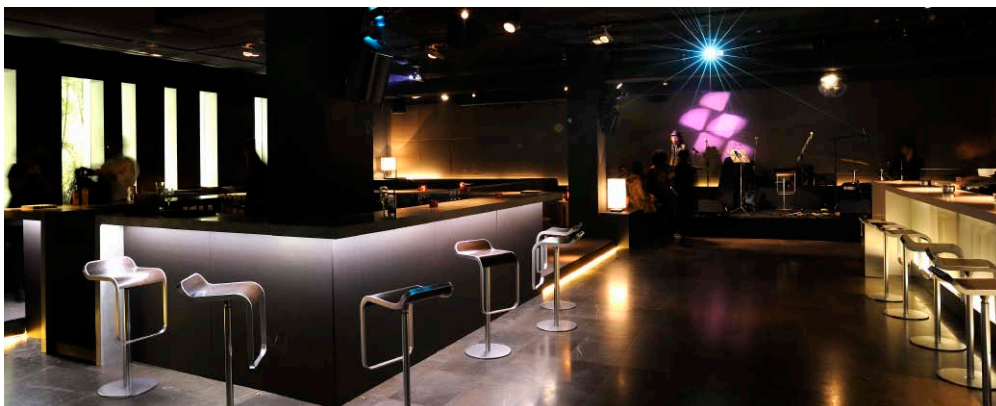

OMMM

Salas de reunión / Meeting space

Sala / Meeting Room Passeig de Gràcia

Sala / Meeting Room Rosselló

OMMM

Salas de reunión / Meeting space

Sala / Meeting Room Rosselló — Passeig de Gràcia

Sala / Meeting Room 1

OMMM

Salas de reunión / Meeting space

Ommession Club

Terraza / Terrace

OMMM

Salas de reunión / Meeting space

	m ²	 Altura Height	 Longitud Lenght	 Ancho Width	 Imperial Boardroom	 Escuela Seminar	 Teatro Theater	 Cocktail Cocktail	 Banquete Banquet
Passeig de Gràcia	70	2,75	14	5	30	28	42	60	40
Rosselló	40	2,75	9	4,5	18	18	35	30	24
Passeig de Gracia — Rosselló	110	2,75	23	5	34	46	72	100	68
Sala 1 / Meeting room 1	60	2,3	10	6	20	24	25		
Sala 2 / Meeting room 2	30	2,3	5	6	8				
OmmSession	200	3	14	14				120	
Terraza / Terrace	200							90	