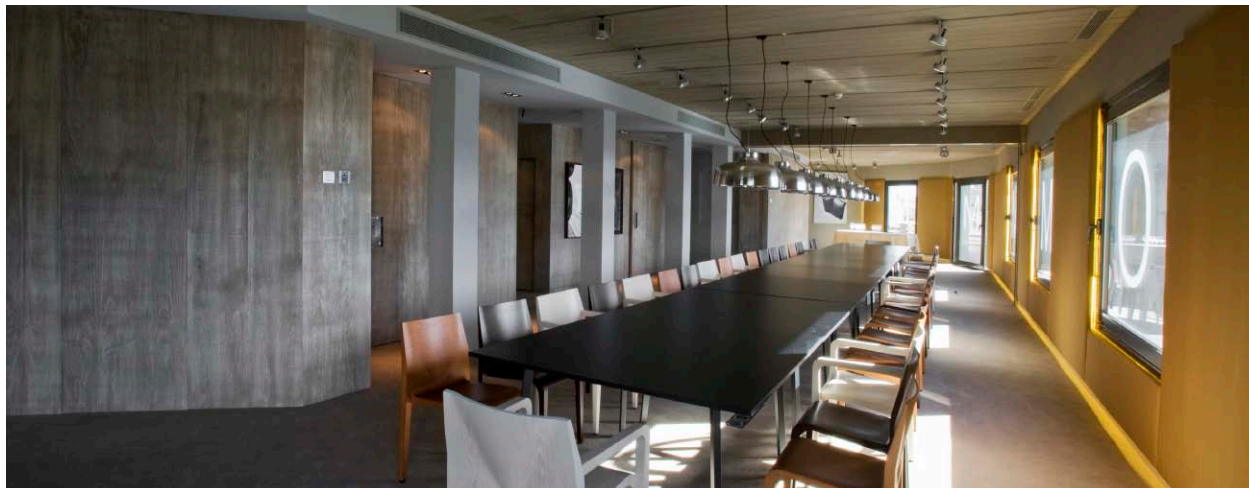

OMMM

Salas de reunión / Meeting space

Sala / Meeting Room Passeig de Gràcia

Sala / Meeting Room Rosselló

OMMM

Salas de reunión / Meeting space

Sala / Meeting Room Rosselló — Passeig de Gràcia

Sala / Meeting Room 1

OMMM

Salas de reunión / Meeting space

Ommession Club

Terraza / Terrace

OMMM

Salas de reunión / Meeting space

	m ²	 Altura Height	 Longitud Lenght	 Ancho Width	 Imperial Boardroom	 Escuela Seminar	 Teatro Theater	 Cocktail Cocktail	 Banquete Banquet
Passeig de Gràcia	70	2,75	14	5	30	28	42	60	40
Rosselló	40	2,75	9	4,5	18	18	35	30	24
Passeig de Gracia — Rosselló	110	2,75	23	5	34	46	72	100	68
Sala 1 / Meeting room 1	60	2,3	10	6	20	24	25		
Sala 2 / Meeting room 2	30	2,3	5	6	8				
OmmSession	200	3	14	14				120	
Terraza / Terrace	200							90	