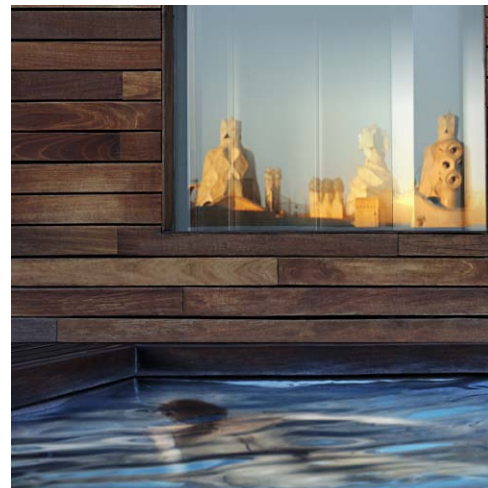

OMMM

Salas de reunión / Meeting space

Ommession Club

Terraza / Terrace

OMMM

Salas de reunión / Meeting space

	m ²	 Altura Height	 Longitud Lenght	 Ancho Width	 Imperial Boardroom	 Escuela Seminar	 Teatro Theater	 Cocktail Cocktail	 Banquete Banquet
Passeig de Gràcia	70	2,75	14	5	30	28	42	60	40
Rosselló	40	2,75	9	4,5	18	18	35	30	24
Passeig de Gracia — Rosselló	110	2,75	23	5	34	46	72	100	68
Sala 1 / Meeting room 1	60	2,3	10	6	20	24	25		
Sala 2 / Meeting room 2	30	2,3	5	6	8				
OmmSession	200	3	14	14				120	
Terraza / Terrace	200							90	