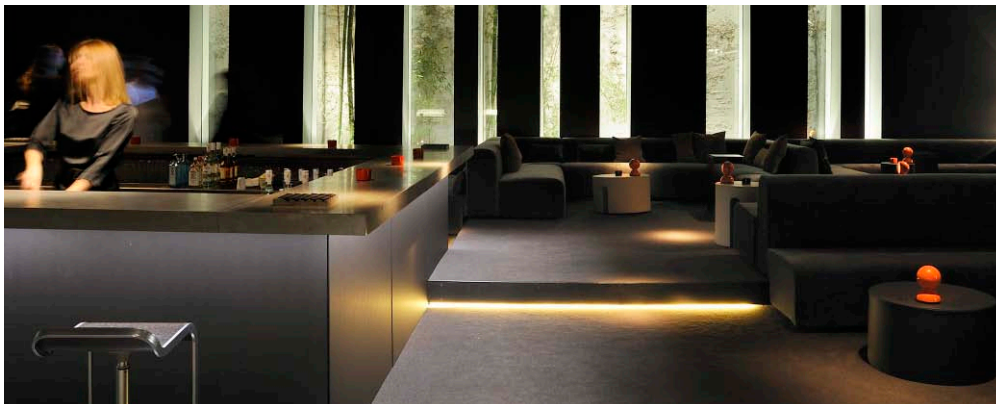

OMMM

Salas de reunión / Meeting space

Ommession Club

Terraza / Terrace

OMMM

Salas de reunión / Meeting space

	m ²	 Altura Height	 Longitud Lenght	 Ancho Width	 Imperial Boardroom	 Escuela Seminar	 Teatro Theater	 Cocktail Cocktail	 Banquete Banquet
Passeig de Gràcia	70	2,75	14	5	30	28	42	60	40
Rosselló	40	2,75	9	4,5	18	18	35	30	24
Passeig de Gracia — Rosselló	110	2,75	23	5	34	46	72	100	68
Sala 1 / Meeting room 1	60	2,3	10	6	20	24	25		
Sala 2 / Meeting room 2	30	2,3	5	6	8				
OmmSession	200	3	14	14				120	
Terraza / Terrace	200							90	